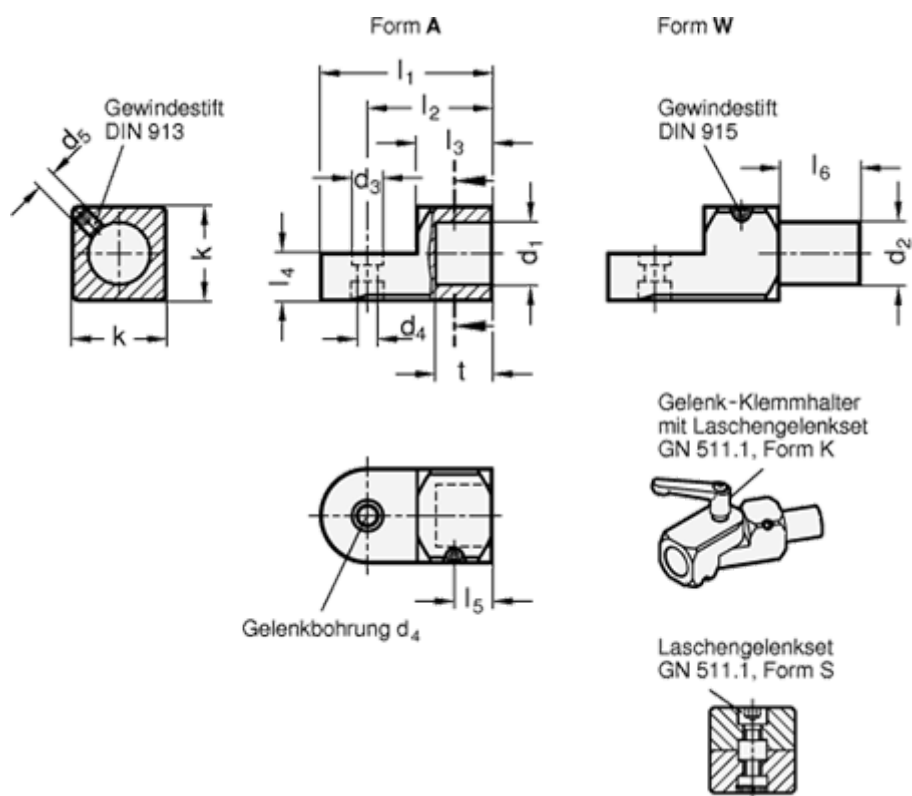

Varenummer: 20483B1625AELS
 Beskrivelse: E+G Laskeforbindelse
 GN 483-B16-25-A-ELS

Mål

d1	= 16	l2 = 33.5
d2	= -	l3 = 24
d3	= 10	l4 = 12.5
d4	= 6.5	l5 = 11
d5	= M6	l6 =
Fastspændings kit for d4 Type K = GN 511.1-M6-25-K		k = 25
Fastspændings kit for d4 Type S = GN 511.1-M6-25-S		
l1	= 46	